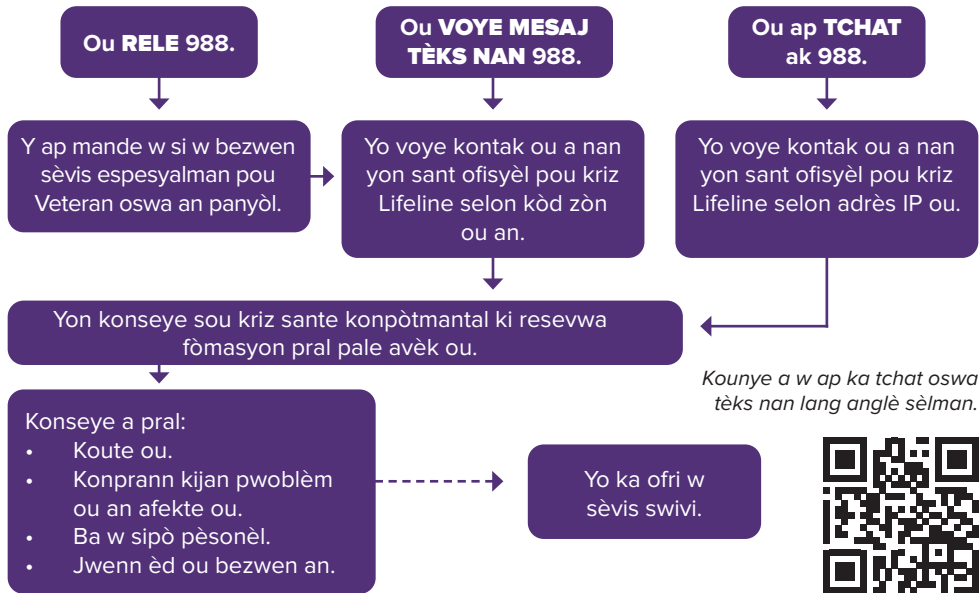

**YON NOUVO  
RESOUS  
POU JESYON  
KRIZ NAN NY**

**YON NOUVO  
RESOUS  
POU JESYON  
KRIZ NAN NY**

**YON NOUVO  
RESOUS  
POU JESYON  
KRIZ NAN NY**

**YON NOUVO  
RESOUS  
POU JESYON  
KRIZ NAN NY**

## Kisa k ap Pase Lè Mwen Kontakte 988?