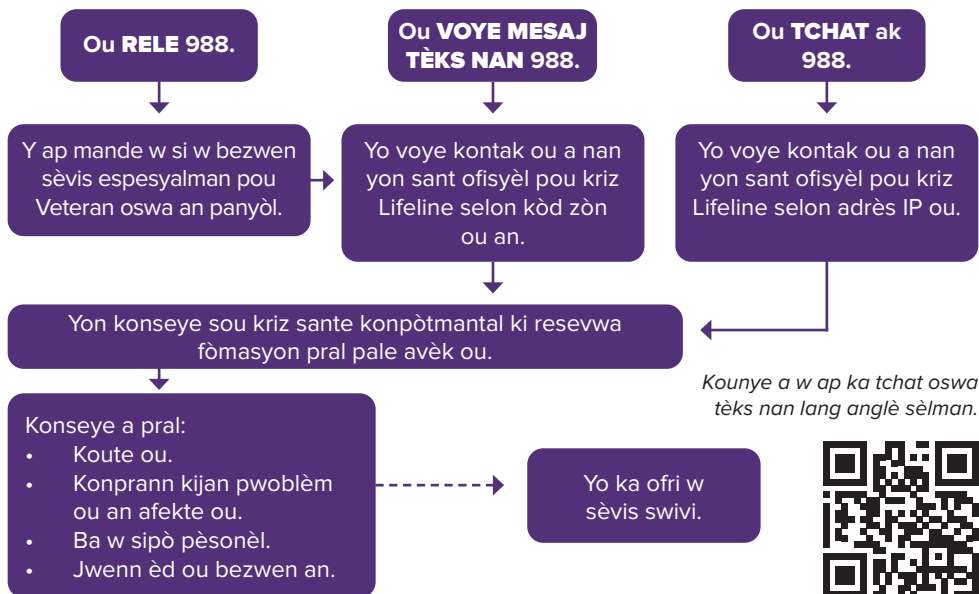

Kisa k ap Pase Lè Mwen Kontakte 988?