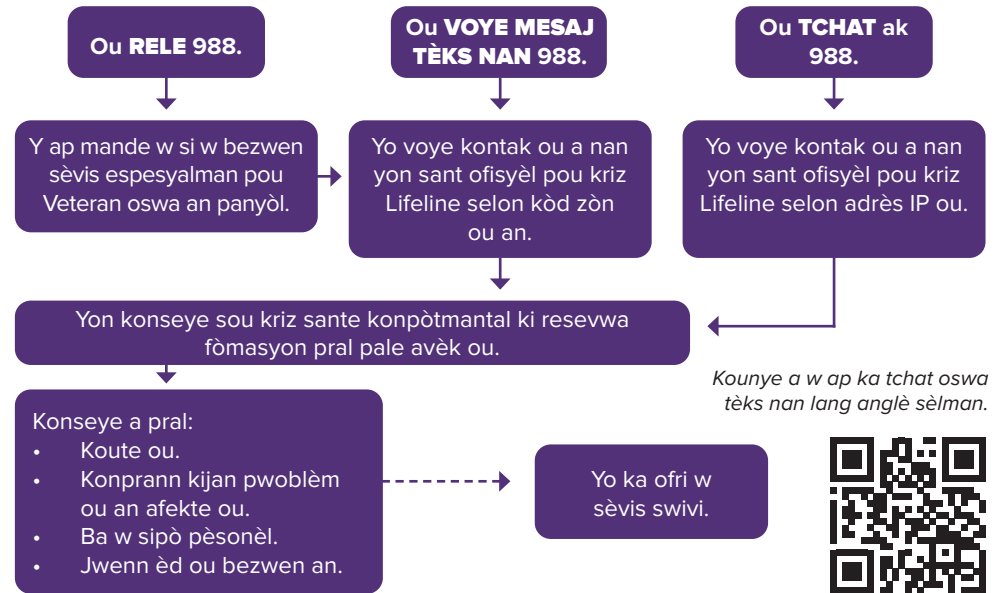

Kisa k ap Pase Lè Mwen Kontakte 988?